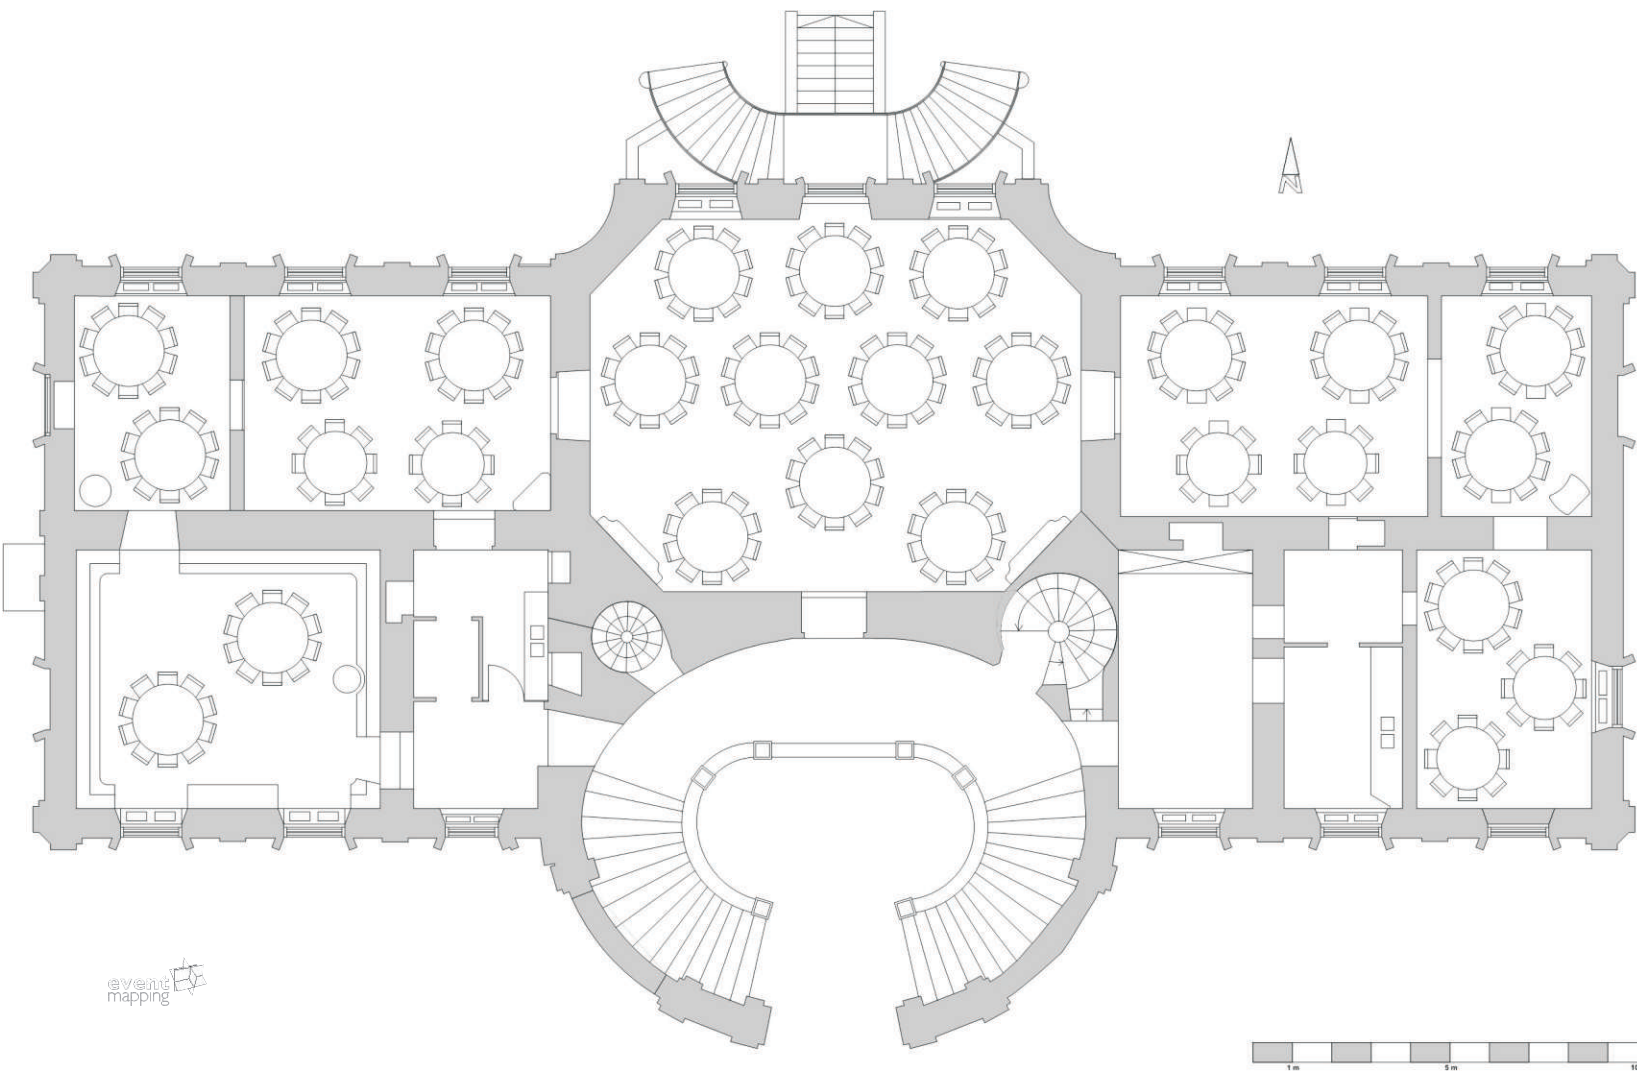

event
mapping

Location: Palais Schönburg

Palais Schönburg_33 x 160er Tische_264 Personen

Grundriss

event
mapping

Location: Palais Schönburg

Palais Schönburg_21 x 180er + 6 x 160er Tische_258 Personen

Grundriss